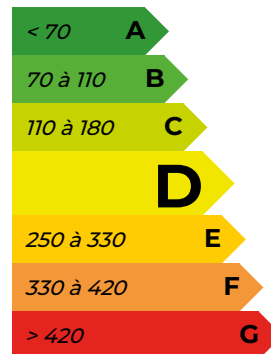

244
kWh/m²/an

7
kg CO2/m²/an

Logement extrêmement peu performant

05.49.81.12.13