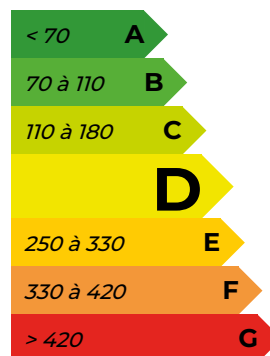

*Document non contractuel.
Les renseignements indiqués ne le sont qu'à titre indicatif*

SECTEUR BRESSUIRE CENTRE-VILLE MAISON DE VILLE

Jolie maison située en hyper centre-ville comprenant au RDC :

Entrée, salon/séjour, cuisine ouverte avec accès à la cour extérieure, buanderie et salle d'eau avec WC - À l'étage : 2 grandes chambres, un bureau et une salle de bains avec WC - Cave en sous-sol - Espace extérieur entièrement clos sans vis à vis avec local de stockage - Parking devant la maison.

Honoraires d'agence à la charge du locataire : 490.50 € dont 109 € pour état des lieux.

600 € / mois

Charges : 20 €

Réf: L44

Logement extrêmement performant

175
kWh/m²/an

35
kg CO₂/m²/an

Logement extrêmement peu performant