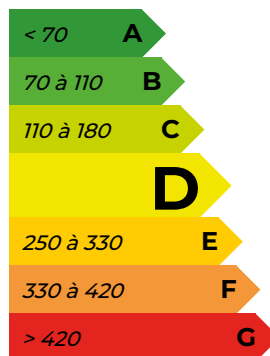

SECTEUR BRESSUIRE, BRESSUIRE CENTRE-VILLE

JOLIE MAISON DE VILLE

Jolie maison de ville située sur une parcelle de 96 m². Elle comprend au RDC : une entrée, un dégagement et une cave. Au 1er étage, vous découvrirez un séjour ainsi qu'une cuisine donnant accès à une terrasse. Au 2ème étage un WC indépendant. Le 3ème étage dessert deux chambres ainsi qu'une salle d'eau. Le 4ème étage propose un palier. Au 5ème étage, vous trouverez trois chambres ainsi qu'une seconde salle d'eau. Enfin, le 6ème étage dispose d'un grenier. Locataires en place.

148
kWh/m²/an

32
kg CO₂/m²/an

Logement extrêmement peu performant