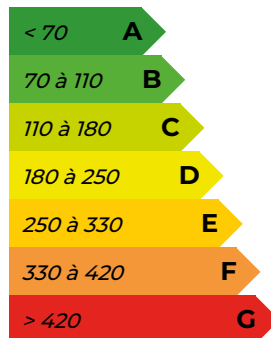

DPE Vierge en l'absence de facture

Logement extrêmement peu performant