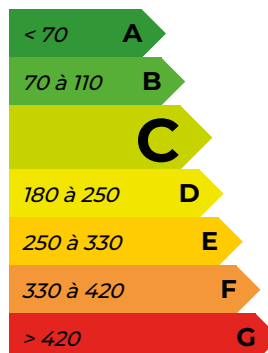

SECTEUR BRESSUIRE, BRESSUIRE CENTRE-VILLE

JOLIE MAISON DE VILLE

Jolie maison de ville située sur un terrain d'environ 361m² comprenant au RDC : entrée, salon/séjour avec poêle à granulés, cuisine ouverte, bureau, WC, pièce, terrasse, garage avec grenier. Le 1er étage comprend un palier, une salle de bains, un WC, deux chambres, une chambre avec salle d'eau et un dressing. Au 2ème étage, un palier dessert quatre chambres ainsi qu'une salle de bains avec WC. Le sous-sol se compose d'une cave, d'une chaufferie, d'un cellier, de deux pièces ainsi que d'un atelier.

178
kWh/m²/an

29
kg CO₂/m²/an

Logement extrêmement peu performant