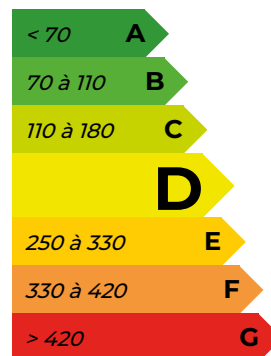

**SECTEUR BRESSUIRE, BRESSUIRE
CENTRE-VILLE**

MAISON DE VILLE

Maison de ville située à 5 minutes du centre-ville de Bressuire sur un terrain d'environ 117 m² de terrain comprenant : salon/séjour, cuisine. Au premier étage : salle d'eau, 2 chambres. Au deuxième étage : 2 greniers.

Logement extrêmement performant

223
kWh/m²/an

48
kg CO₂/m²/an

Logement extrêmement peu performant