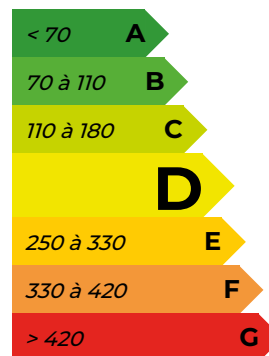

**SECTEUR BRESSUIRE, BRESSUIRE
CENTRE-VILLE**

MAISON DE VILLE

Maison de ville située à 5 minutes du centre-ville de Bressuire sur un terrain d'environ 117 m² comprenant : salon/séjour, cuisine. Au premier étage : salle d'eau, 2 chambres. Au deuxième étage : 2 greniers.

Logement extrêmement performant

223
kWh/m²/an

48
kg CO₂/m²/an

Logement extrêmement peu performant