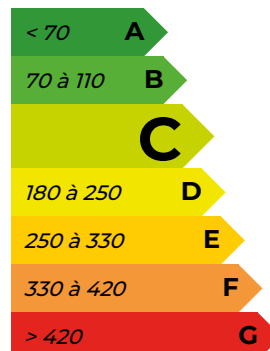

SECTEUR BRESSUIRE, BRESSUIRE CENTRE-VILLE

JOLI PAVILLON DE PLAIN-PIED

Joli pavillon de plain-pied proche centre-ville situé dans un quartier calme sur environ 1 159 m² de terrain, comprenant : entrée, salon/séjour/cuisine, dégagement, 3 chambres, 1 chambre avec dressing, salle d'eau, salle de bains, WC, cellier.

Logement extrêmement performant

95
kWh/m²/an

22
kg CO₂/m²/an

Logement extrêmement peu performant

05.49.81.12.13