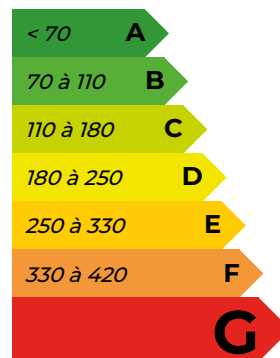

# MAISON À RÉNOVER

Maison à rénover sur environ 215 m<sup>2</sup> de terrain comprenant au RDC : entrée/salon/séjour, cuisine. A l'étage : palier, 1 chambre, salle de bains et WC. Au deuxième étage : grenier. Au sous-sol : cave.

## 54 000 € HAI\*

Réf: 3568

Logement extrêmement performant

453  
kWh/m<sup>2</sup>/an

18  
kg CO<sub>2</sub>/m<sup>2</sup>/an

Logement extrêmement peu performant

*Document non contractuel.  
Les renseignements indiqués ne le sont qu'à titre indicatif*