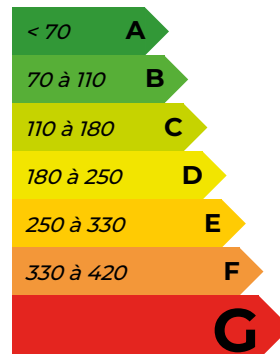

SECTEUR BRESSUIRE

MAISON À RÉNOVER

Maison à rénover sur environ 215 m² de terrain comprenant au RDC : entrée/salon/séjour, cuisine. A l'étage : palier, 1 chambre, salle de bains et WC. Au deuxième étage : grenier. Au sous-sol : cave.

Jardin

Les visuels proposés ne sont pas contractuels.

(50 000 € hors honoraires soit 7.41% TTC d'honoraires charge acquéreur*)

54 000 € HAI*

Réf: 3568

*Document non contractuel.
Les renseignements indiqués ne le sont qu'à titre indicatif*

Logement extrêmement performant

453
kWh/m²/an

18
kg CO₂/m²/an

Logement extrêmement peu performant

05.49.81.12.13