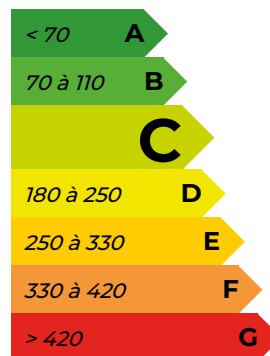

SECTEUR BRESSUIRE

MAISON SUR SOUS-SOL

Maison sur sous-sol idéalement située proche des commerces et des écoles, sur environ 816 m² de terrain, comprenant : entrée, salon/séjour, cuisine, salle d'eau, WC, dégagement, 3 chambres. Au sous-sol : WC, chaufferie, atelier, pièce, cave et un garage.

Jardin

(160 000 € hors honoraires soit 4.76% TTC d'honoraires charges acquéreur*)

168 000 € HAI*

Réf: 3577

*Document non contractuel.
Les renseignements indiqués ne le sont qu'à titre indicatif*

Logement extrêmement performant

121
kWh/m²/an

4
kg CO₂/m²/an

Logement extrêmement peu performant

05.49.81.12.13