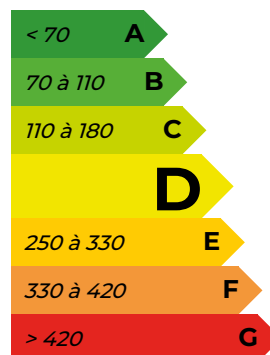

SECTEUR BRESSUIRE CENTRE-VILLE

JOLIE MAISON PROCHE CENTRE-VILLE

Maison située à Bressuire sur environ 2 260 m² de terrain, comprenant au RDC : entrée, salon/séjour, cuisine, salle d'eau, WC, dégagement et 2 chambres. Au sous-sol : 2 chambres, salle d'eau, WC, chaufferie, véranda, dégagement, 2 pièces et un local piscine.

Piscine - Garage - Travaux à prévoir
(210 000 € hors honoraires soit 4,31% TTC d'honoraires charge acquéreur*)

219 450 € HAI*

Réf: 3561

*Document non contractuel.
Les renseignements indiqués ne le sont qu'à titre indicatif*

Logement extrêmement performant