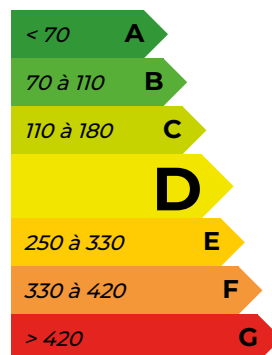

SECTEUR BRESSUIRE CENTRE-VILLE

JOLIE MAISON PROCHE CENTRE-VILLE

Maison située à Bressuire sur environ 2 260 m² de terrain, comprenant au RDC : entrée, salon/séjour, cuisine, salle d'eau, WC, dégagement et 2 chambres. Au sous-sol : 2 chambres, salle d'eau, WC, chaufferie, véranda, dégagement, 2 pièces et un local piscine.

Logement extrêmement performant

185
kWh/m²/an

47
kg CO₂/m²/an

Logement extrêmement peu performant

05.49.81.12.13