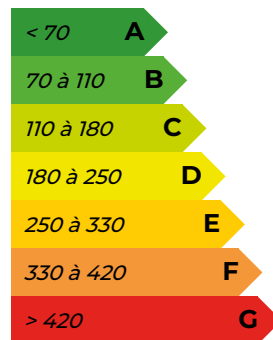

*Document non contractuel.
Les renseignements indiqués ne le sont qu'à titre indicatif*

SECTEUR BRESSUIRE

TERRAIN DE LOISIRS

Jolie terrain d'agrément d'environ 2 000 m² comprenant 2 cabanes de jardin, une serre et un puits.

Environnement calme - Mare public

(13 000 € hors honoraires soit 15% TTC d'honoraires charge acquéreur*).

14 950 € HAI*

Réf: 3541

Logement extrêmement performant

DPE Vierge en l'absence de facture

Logement extrêmement peu performant