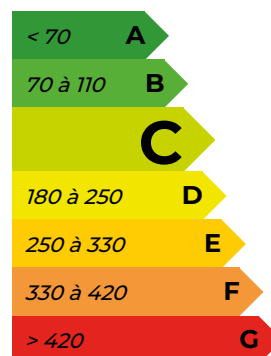

## 209 000 € HAI\*

Réf: 3536

*Document non contractuel.  
Les renseignements indiqués ne le sont qu'à titre indicatif*

Logement extrêmement performant

**179** kWh/m²/an  
**5** kg CO2/m²/an

Logement extrêmement peu performant