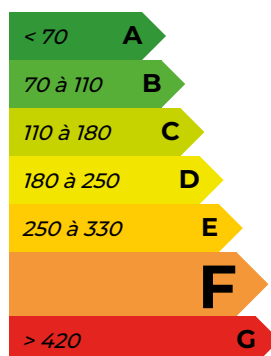

**SECTEUR BRESSUIRE, BRESSUIRE
CENTRE-VILLE**

MAISON SUR SOUS-SOL

Maison sur sous-sol proche centre ville de Bressuire sur un terrain d'environ 561 m² comprenant au RDC : dégagement, salon, séjour, cuisine, salle d'eau, WC et deux chambres. A l'étage : une chambre et un grenier. Au sous-sol : un grand garage

Préau - Cabane de jardin

(120 000 € hors honoraires soit 5.21 % TTC d'honoraires charge acquéreur*)

126 600 € HAI*

Réf: 3519

*Document non contractuel.
Les renseignements indiqués ne le sont qu'à titre indicatif*

Logement extrêmement performant

05.49.81.12.13

332
kWh/m²/an

73
kg CO₂/m²/an

Logement extrêmement peu performant