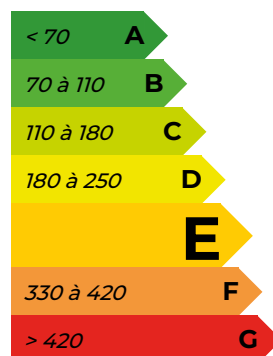

*Document non contractuel.
Les renseignements indiqués ne le sont qu'à titre indicatif*

SECTEUR AUTRE , JARD SUR MER

JOLIE MAISON SUR LA CÔTE

Jolie maison à étage sur la côte idéalement située à proximité de la plage dans un environnement calme sur environ 654 m² de terrain comprenant au RDC : entrée, salon/séjour, cuisine aménagée, véranda, une chambre, salle d'eau et WC. A l'étage : palier et 2 chambres. Garage attenant

281
kWh/m²/an

9
kg CO₂/m²/an

Logement extrêmement peu performant