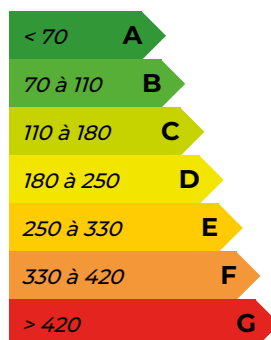

SECTEUR AUTRE , LA FORET SUR SEVRE

PARCELLES À BÂTIR

Situées sur la commune de La Forêt Sur Sèvre, 15 parcelles de terrains viabilisées constructibles.

Surface des lots : Terrain N°1 : 330 M² - Terrain N°2 : 444 M² - Terrain N°3 : 476 M² - Terrain N°4 : 683 M² - Terrain N°5 : 476 M² - Terrain N°6 : 548 M² - Terrain N°7 : 711 M² - Terrain N°8 : 715 M² - Terrain N°9 : 859 M² - Terrain N°10 : 777 M² - Terrain N°11 : 858 M² - Terrain N°12 : 681 M² - Terrain N°13 : 894 M² - Terrain N°14 : 735 M² - Terrain N°15 : 509 M².

(Lots à partir de 18 571 € H.A.I soit 16 883 € hors honoraires soit 9.09% TTC d'honoraires charge acquéreur*)

18 571 € HAI*

Réf: 3384

Logement extrêmement performant

DPE Vierge en l'absence de facture