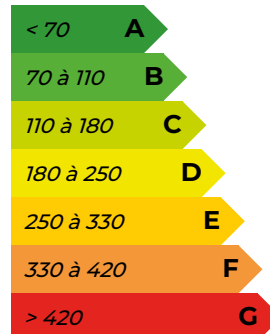

Lot n°1 : 933 m² - Lot n°2 : 791 m² - Lot
n°3 : 929 m² - Lot n°4 : 948 m² - Lot n°5 :
613 m²

Prix des lots : Lot n°1 : 22 774 € - Lot n°2 :
20 102 € - Lot n°3 : 25 547 € - Lot n°4 : 26
070 € - Lot n°5 : 16 857 €

(Lots à partir de 16 857 € H.A.I soit 15 325
€ hors honoraires soit 9.09% TTC
d'honoraires charge acquéreur*)

20 102 € HAI*

Réf: 3383

Logement extrêmement performant

DPE Vierge en l'absence de facture

Logement extrêmement peu performant