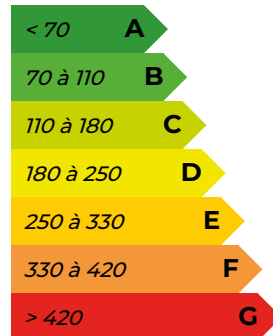

Lot n°1 : 933 m² - Lot n°2 : 791 m² - Lot
n°3 : 929 m² - Lot n°4 : 948 m² - Lot n°5 :
613 m²

Prix des lots : Lot n°1 : 22 774 € - Lot n°2 :
20 102 € - Lot n°3 : 25 547 € - Lot n°4 : 26
070 € - Lot n°5 : 16 857 €

(Lots à partir de 16 857 € H.A.I soit 15 325
€ hors honoraires soit 9.09% TTC
d'honoraires charge acquéreur*)

20 102 € HAI*

Réf: 3383

Logement extrêmement performant

DPE Vierge en l'absence de facture

Logement extrêmement peu performant